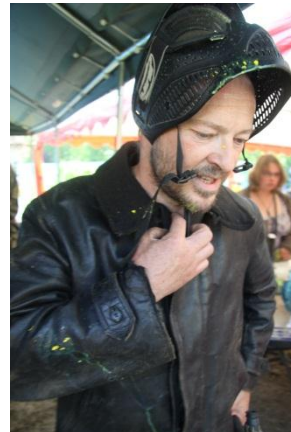

En cours:

Recharge des coussins d'appui de l'axe

journée paintball