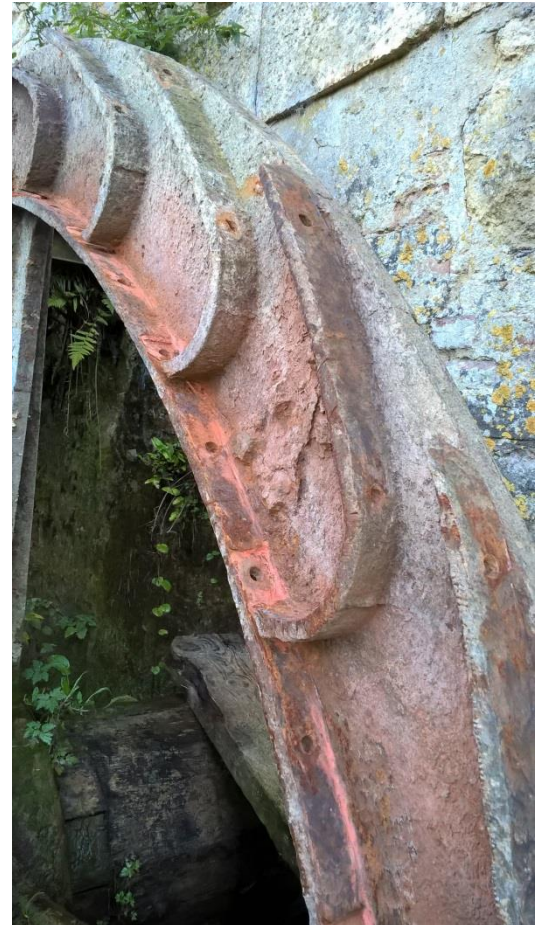

Le clin d'œil du moulin

On ne lâche pas ! Les travaux sur la roue continuent

Manu Crametz de « ânes en Ardennes » ne lâche rien! Il s'investit comme il le peut, il n'est pas libre le week-end, alors il vient la semaine. Son activité en pleine expansion le conduit avec ses ânes à arpenter les sentiers pendant que le samedi ou le dimanche, lors des journées retousse-manches, nous œuvrons à restaurer le moulin. Ensemble nous avons continué à travailler sur la roue. Découpage de près de 240 boulons soudés par la rouille ainsi que le restant d'augets insérés dans les gorges. On avance, on avance, un petit peu à chaque fois.

Les travaux d'été au moulin

Et comme tout travail mérite salaire, pour le « retousse-mancheux » Manu a eu le droit et le privilège de prélever une belle truite fario au pied de la roue! Et si vous souhaitez la vidéo lorsque Manu est devenu pêcheur, cela vaut le coup de la voir, on ne sait pas s'il est pêcheur ou chasseur.